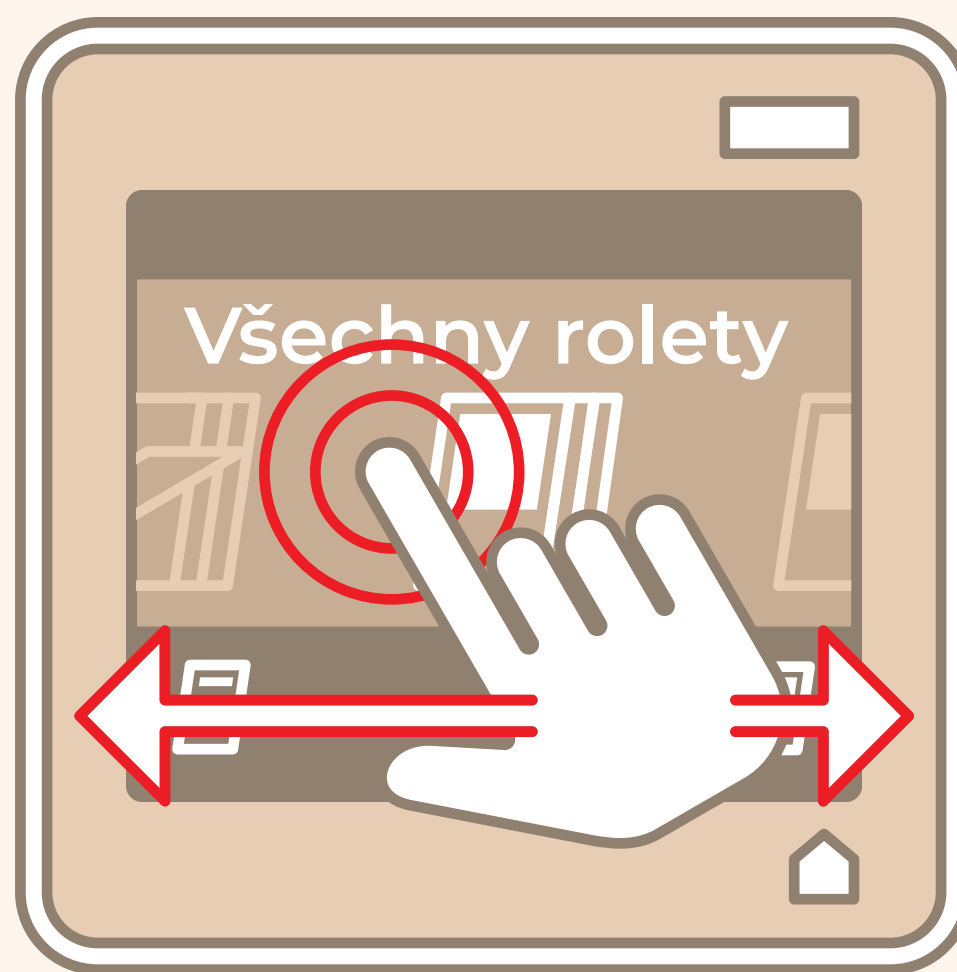

Ovládání oken a rolet

Poklepáním na displej nebo na ikonku domu se u apartmánů s vnitřními roletami aktivuje ovládání oken a rolet.

Popotažením prstem po velkých ikonách oken a rolet se vybírá ovládání oken a rolet.

Popotažením prstem po spodní liště se roleta plynule zavírá nebo otevírá.

Kliknutím na ikonu v levém spodním rohu se roleta úplně otevře.

Kliknutím na ikonu v pravém spodním rohu se roleta úplně zavře.

Zvolením ikony Všechny rolety lze otevírat či zavírat všechny vnitřní rolety najednou.