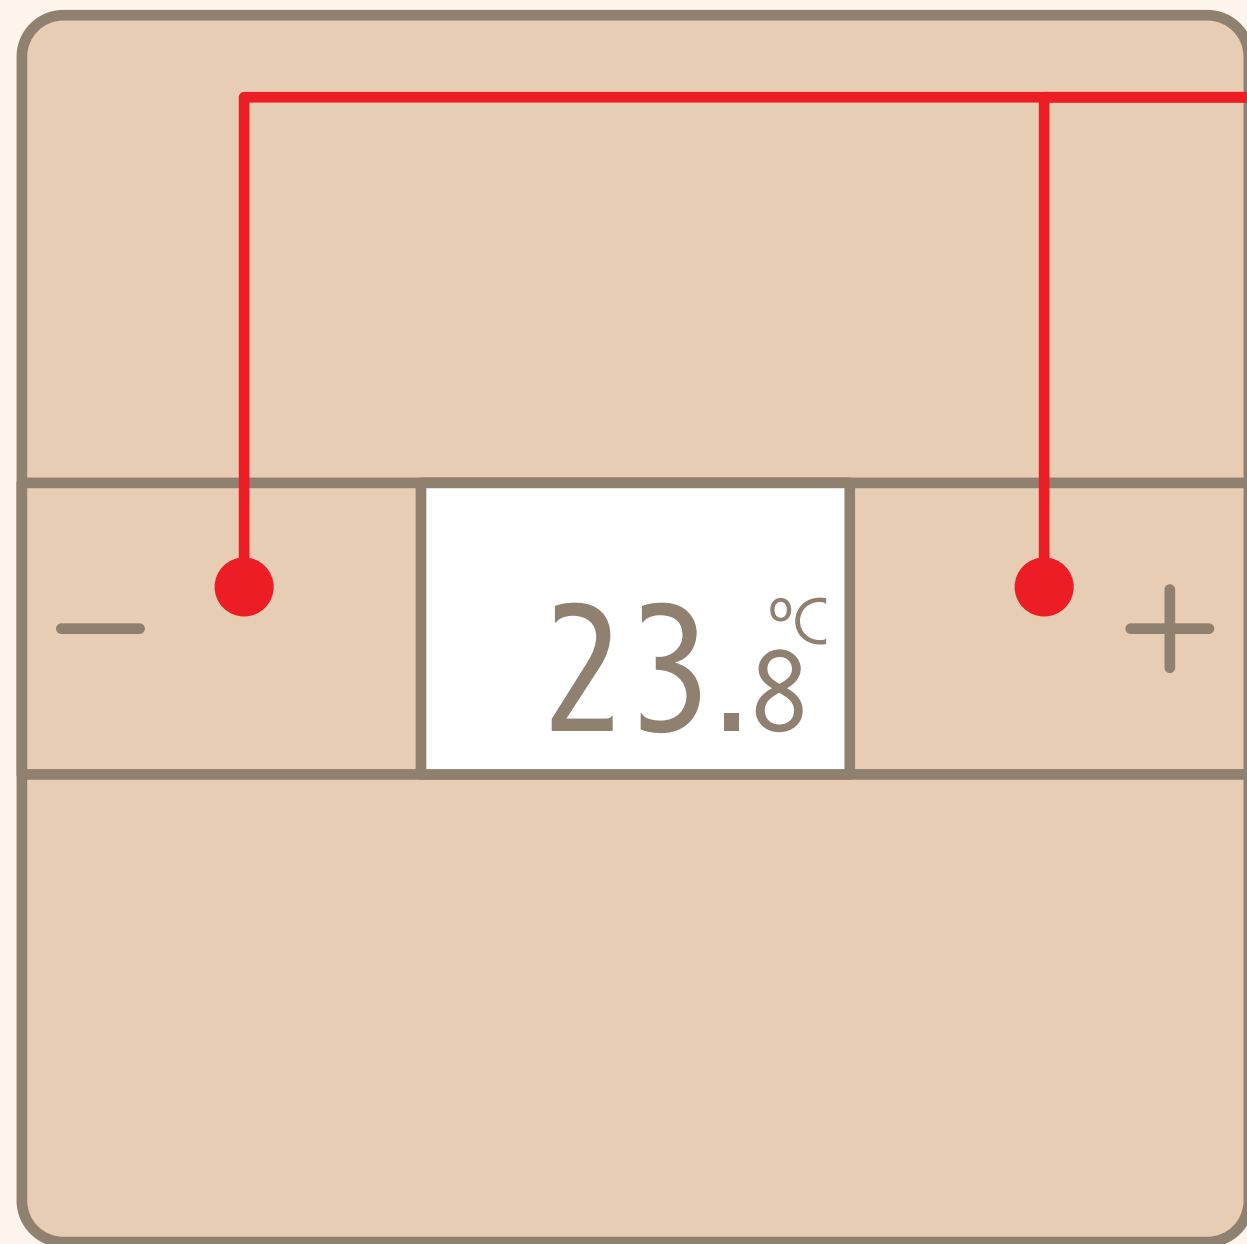

Ovládání topení

Topení je ovládáno tlačítky
dálkového ovládače,
případně hlavicí na straně topení.